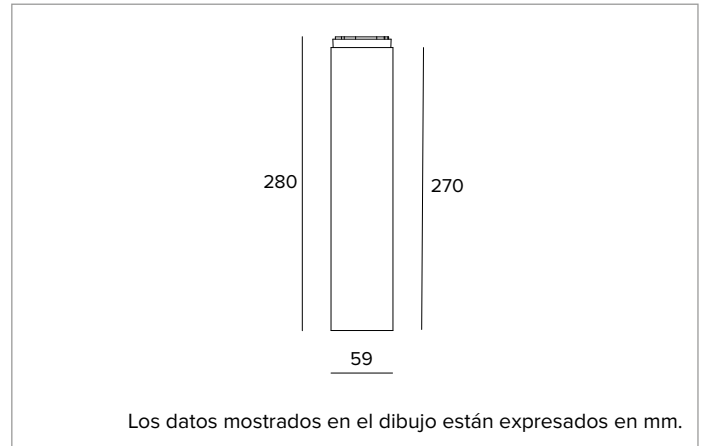

1T9768EL | LABEL 6 - Plafón**Luminaria a plafón LED para emisión de luz directa alimentada con tensión de red**

		3000K	H(m)	D(m)	E _{max} (lx)	
		Ra90		16°		
		Fixture Power	10W	1	0.28	7081
		Source Flux	1182lm	2	0.55	1770
		Fixture Flux	868lm	3	0.83	787
		Efficacy	91lm/W	4	1.11	443
TS1978	I _{max} =5991cd/klm	I _{max}	7081cd	5	1.39	283

**LÁMPARA**

LED Chip on Board de alta eficiencia Ra90. 2700K-3500K bajo petición.

Clase de eficiencia energética: D**Potencia nominal:** 8,3W**Flujo nominal:** 1182lm**Índice de reproducción cromática:** 90**Rf:** 92**Rg:** 101**CCT nominal:** 3000K**Duración útil (L80/B10):** >50000h tq +25°C**CARACTERÍSTICAS LUMINOTÉCNICAS**

Versión SP - óptica de precisión de policarbonato metalizado, filtro holográfico difusor y anillo cut off negro de silicona.

Óptica: REFLECTOR**Apertura del haz de luz:** SP**Eficiencia óptica:** 73%**Flujo luminaria:** 868lm**Rendimiento luminoso:** 91lm/W**Seguridad fotobiológica:** Conforme al grupo de riesgo RG1 (Riesgo Bajo)**CARACTERÍSTICAS MECÁNICAS**

Cuerpo cilíndrico en aluminio mecanizado obtenido por un proceso de extrusión y recubierto con pintura en polvo.

Color y acabado: Blanco yeso**Dimensiones:** D=59mm**Peso:** 0,7Kg**Grado de protección:** IP20**CARACTERÍSTICAS ELÉCTRICAS**